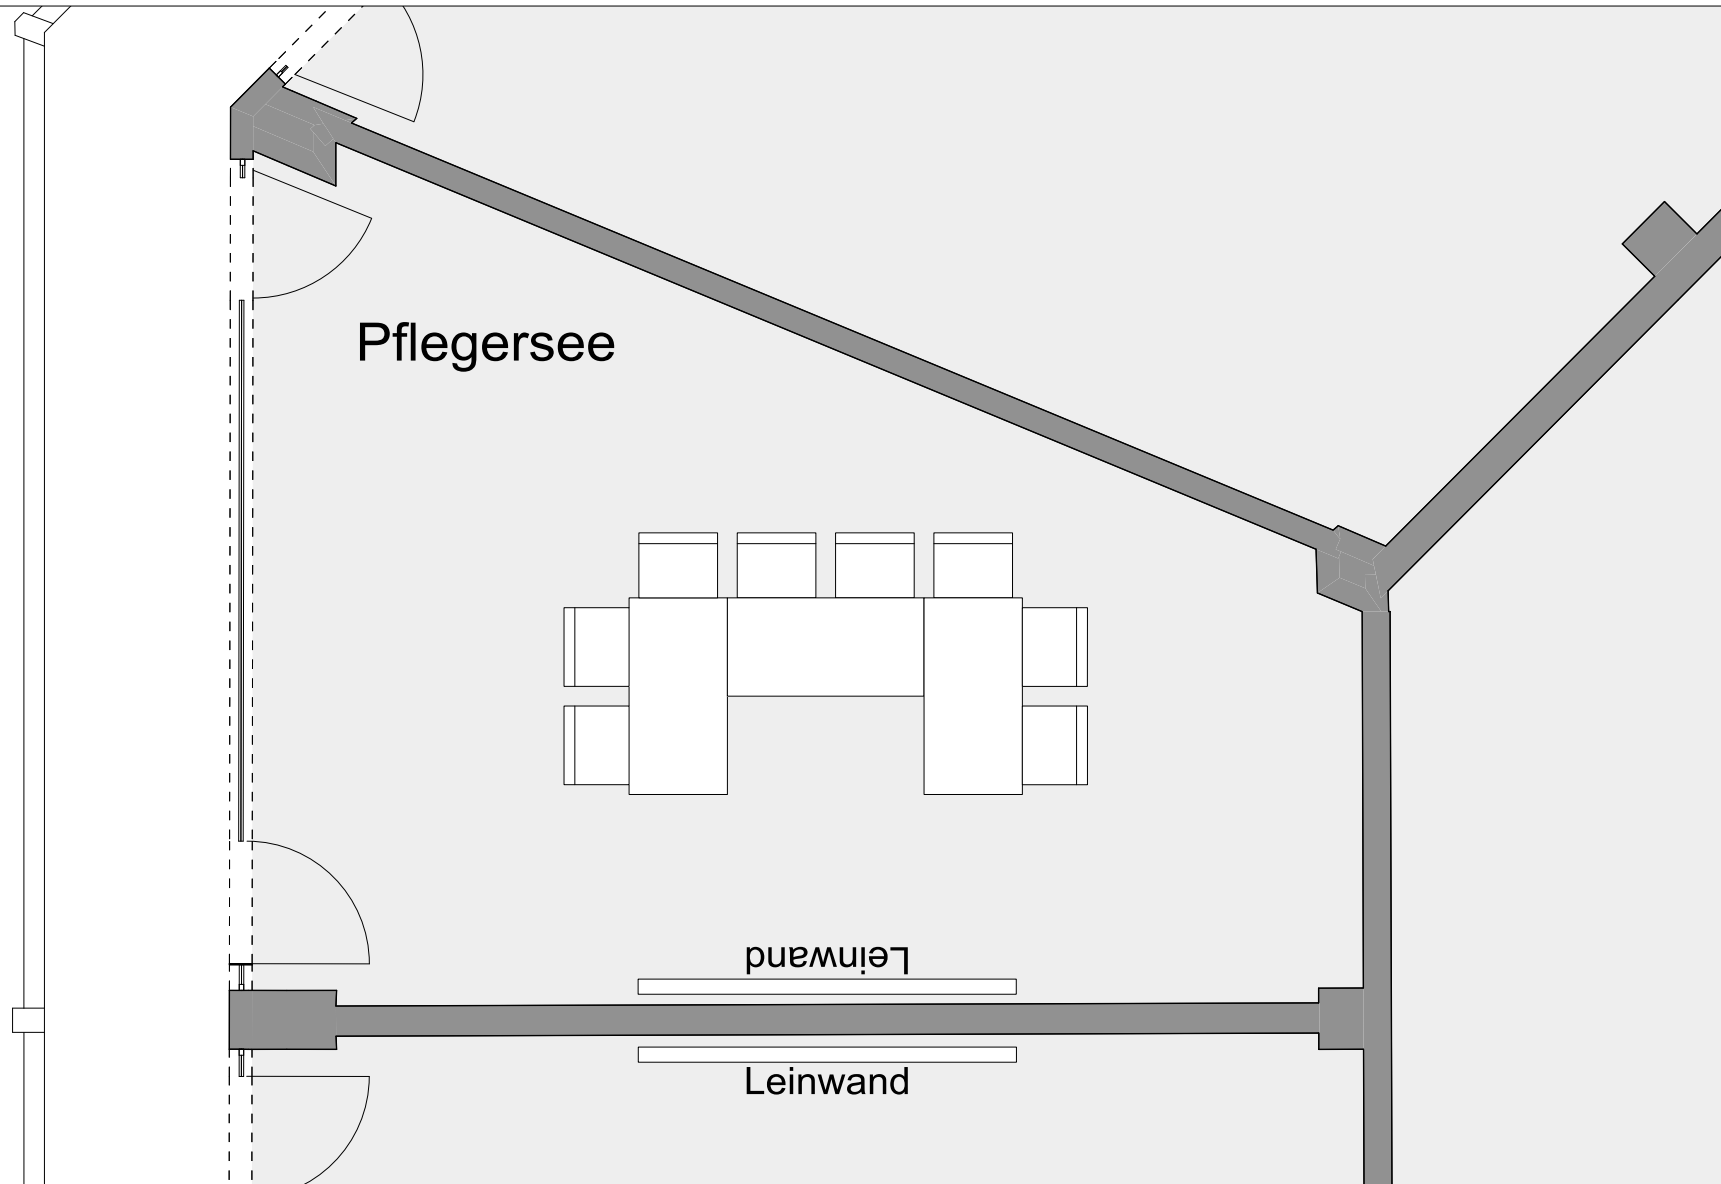

HOTEL AM BADERSEE

ZUGSPITZDORF GRAINAU

Ebene:
3.Ebene

Raum:
Pflegersee

Bestuhlungsform:
U-Form

Personenzahl:
8 Personen

Träumen, durchatmen, sich verwöhnen und begeistern lassen.
Herzlich Willkommen im Hotel am Badersee.